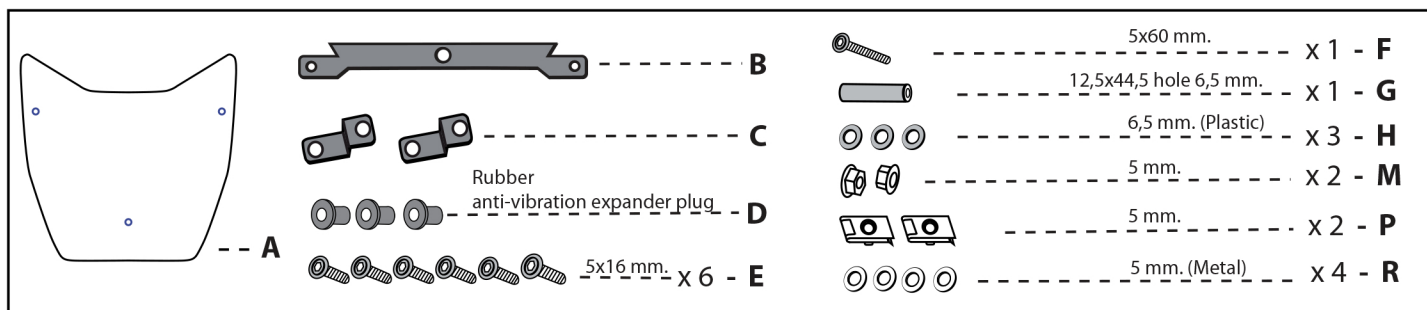

MOTADD

BMW R 1300 GS - 2024 COD.8010493