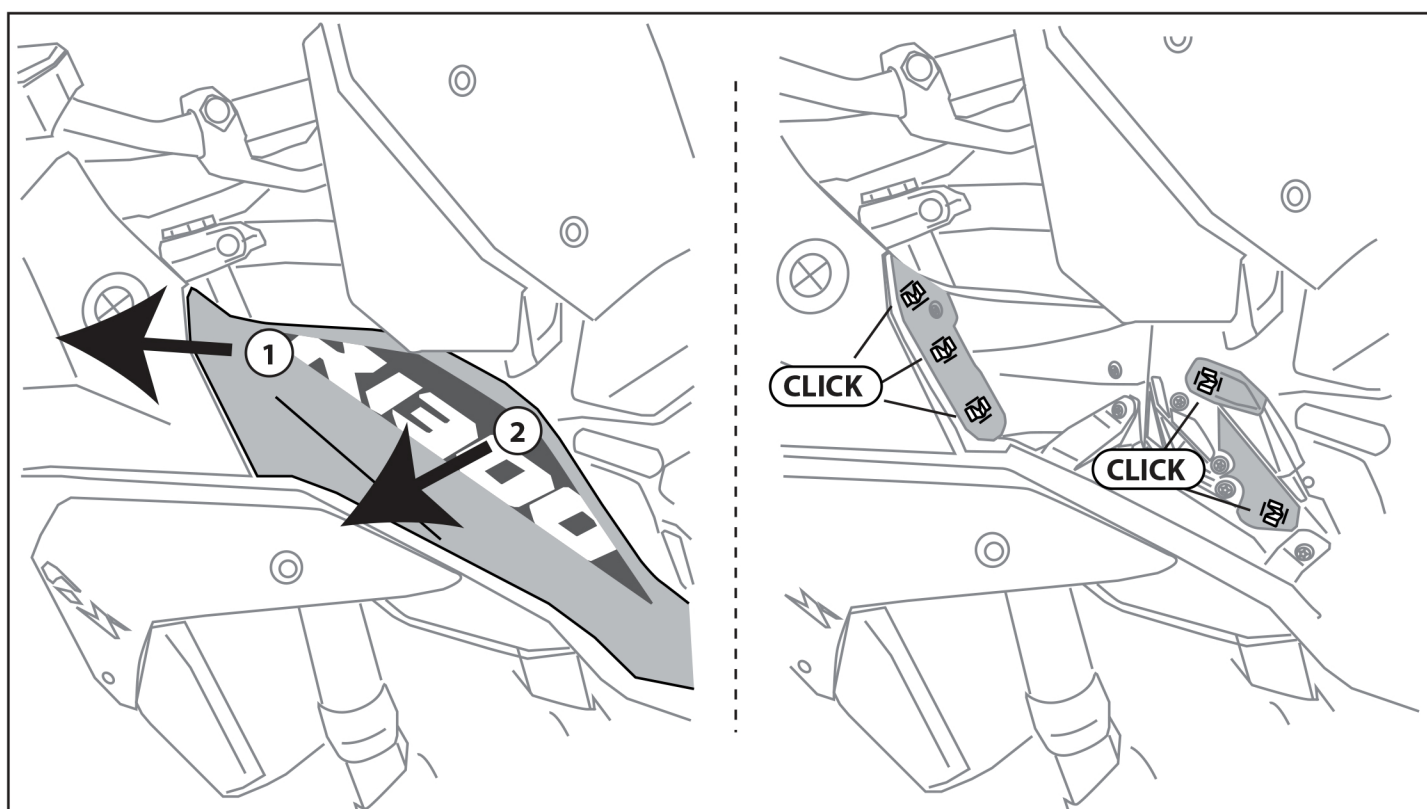

MOTADD

BMW R 1300 GS - 2024 COD.8010493